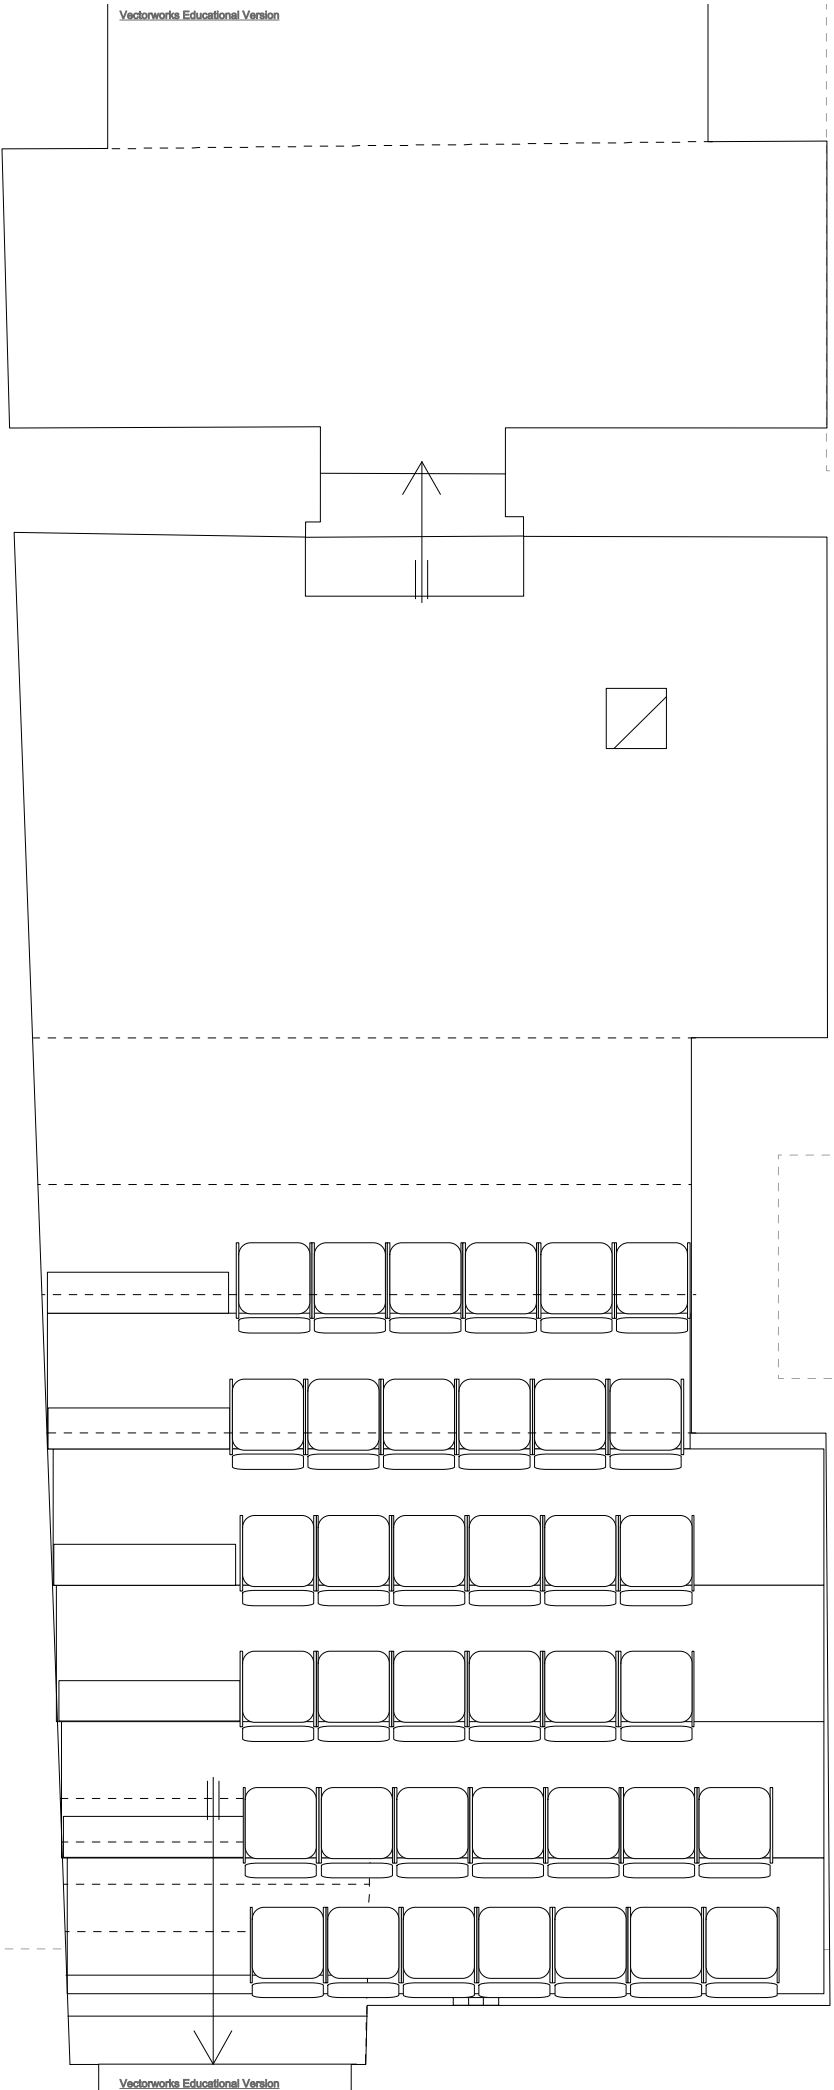

0.1 m

Masstab 1:50

5 m

SHT Kellerbühne

Masstab	Papierformat	Einheit	gezeichnet	Datum
1:100	A4	cm	mk	13.1.14

Schlachthaus Theater Bern
Rathausgasse 20/22 / 3011 Bern
Tel. 031 311 97 17
technik@schlachthaus.ch / www.schlachthaus.ch

Vectorworks Educational Version

Vectorworks Educational Version

0.1 m

Masstab 1:50

5 m

SHT Kellerbühne

Masstab	Papierformat	Einheit	gezeichnet	Datum
1:100	A4	cm	mk	13.1.14

Schlachthaus Theater Bern
Rathausgasse 20/22 / 3011 Bern
Tel. 031 311 97 17
technik@schlachthaus.ch / www.schlachthaus.ch