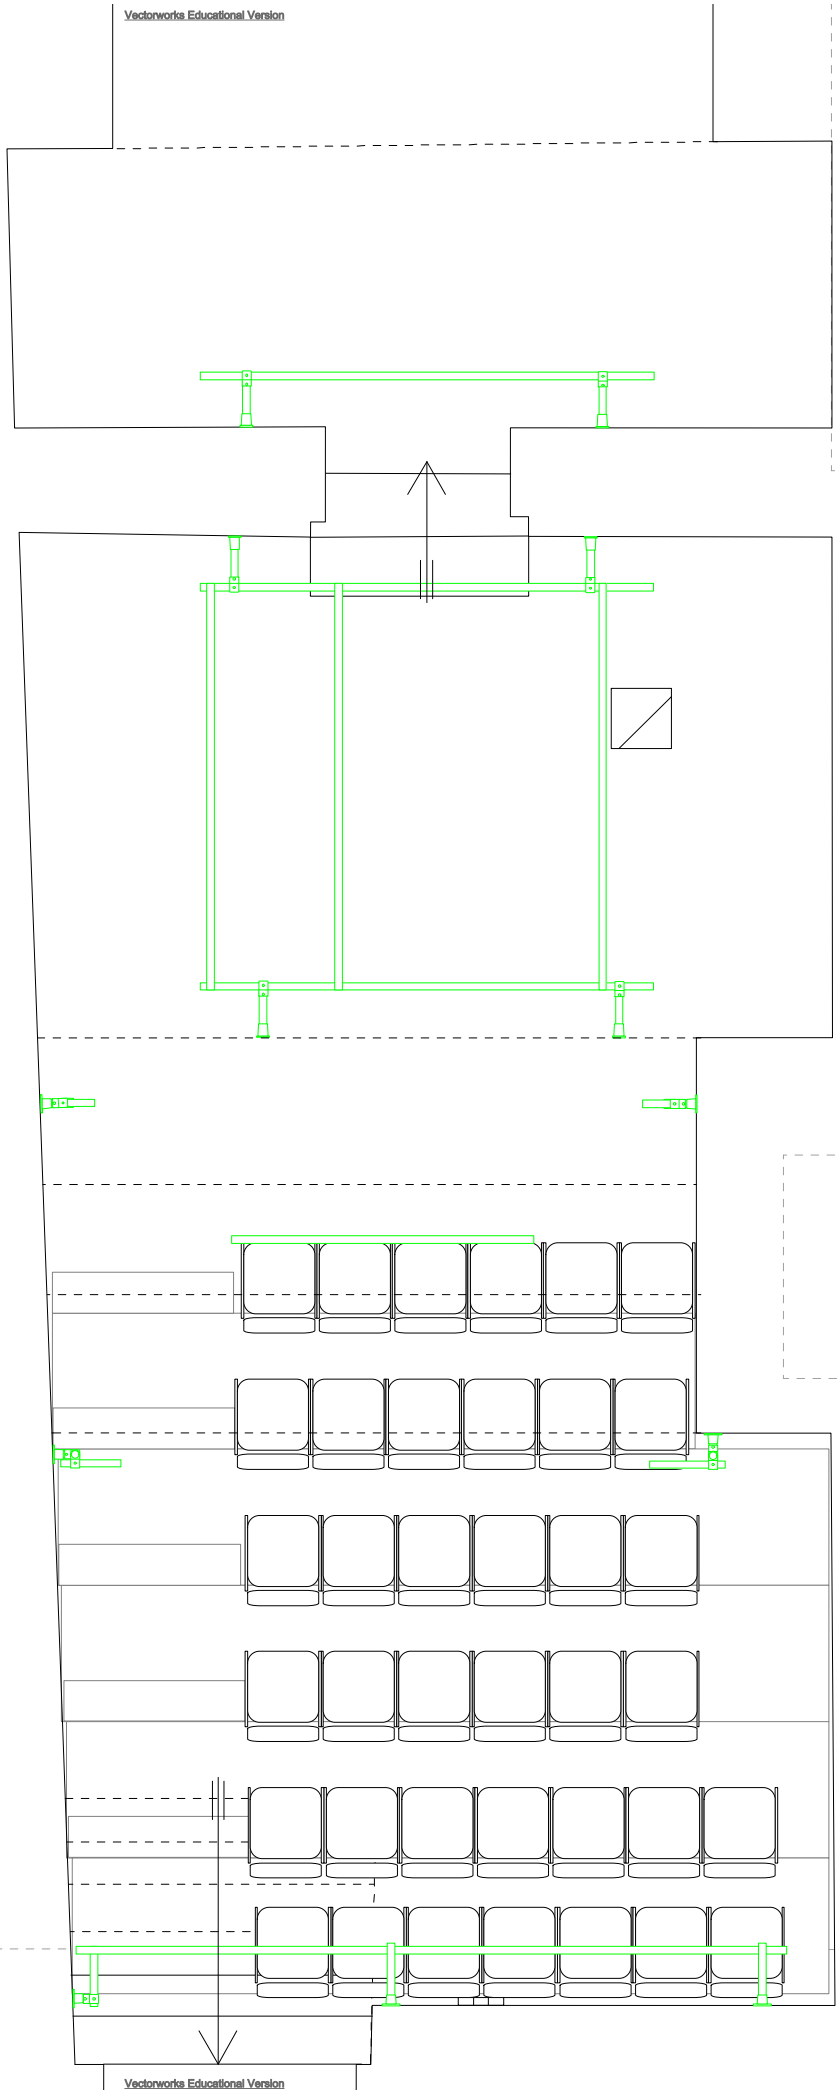

0.1 m

Masstab 1:50

5 m

SHT Kellerbühne

Masstab	Papierformat	Einheit	gezeichnet	Datum
1:100	A4	cm	mk	13.1.14

Schlachthaus Theater Bern
Rathausgasse 20/22 / 3011 Bern
Tel. 031 311 97 17
technik@schlachthaus.ch / www.schlachthaus.ch

Vectorworks Educational Version

Vectorworks Educational Version

0.1 m

Masstab 1:50

5 m

SHT Kellerbühne

Masstab	Papierformat	Einheit	gezeichnet	Datum
1:100	A4	cm	mk	13.1.14

Schlachthaus Theater Bern
Rathausgasse 20/22 / 3011 Bern
Tel. 031 311 97 17
technik@schlachthaus.ch / www.schlachthaus.ch