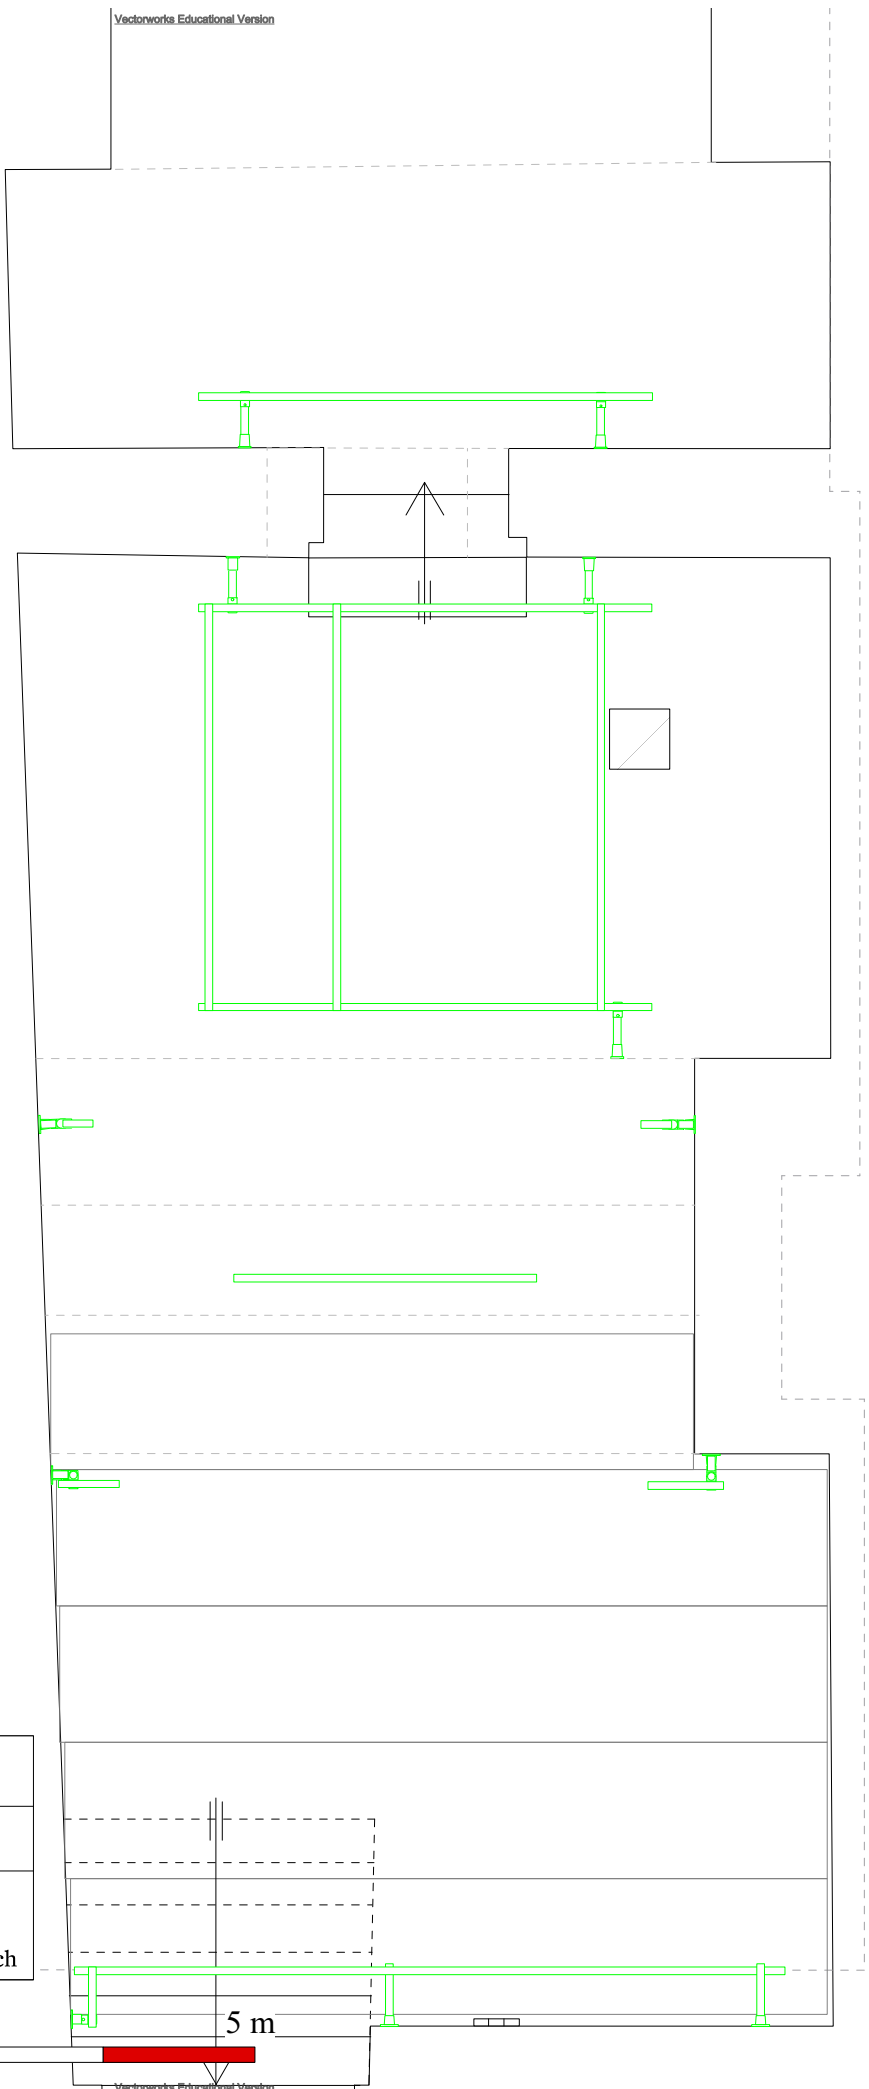

Keller + Bemassung				
Masstab	Papierformat	Einheit	gezeichnet	Datum
1:50	A4	cm	mk	5.8.16
Schlachthaus Theater Bern Rathausgasse 20/22 / 3011 Bern Tel. 031 311 97 17 technik@schlachthaus.ch / www.schlachthaus.ch				

0.1 m Masstab 1:50

5 m

504cm

Keller + Rigg				
Masstab	Papierformat	Einheit	gezeichnet	Datum
1:50	A4	cm	mk	5.8.16
Schlachthaus Theater Bern Rathausgasse 20/22 / 3011 Bern Tel. 031 311 97 17 technik@schlachthaus.ch / www.schlachthaus.ch				

0.1 m Masstab 1:50

5 m

Keller + Stühle				
Masstab	Papierformat	Einheit	gezeichnet	Datum
1:50	A4	cm	mk	5.8.16
Schlachthaus Theater Bern Rathausgasse 20/22 / 3011 Bern Tel. 031 311 97 17 technik@schlachthaus.ch / www.schlachthaus.ch				

0.1 m Masstab 1:50

5 m