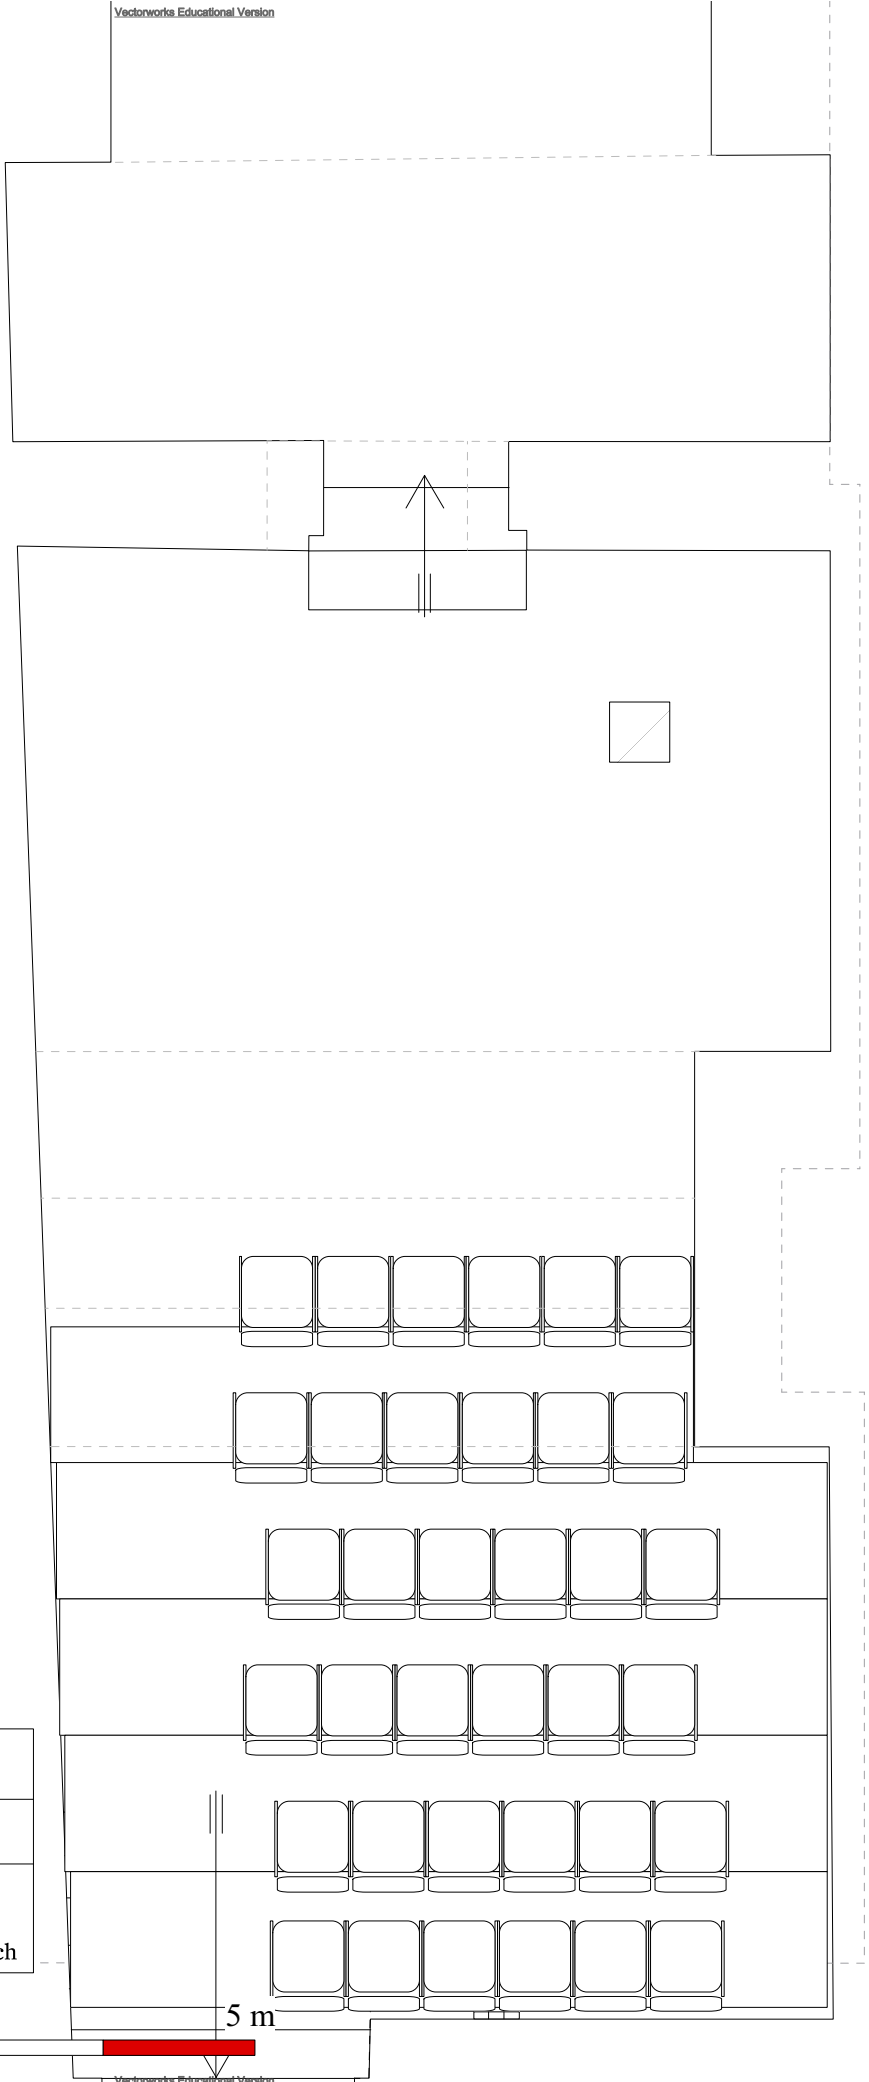

Keller + Bemassung				
Masstab	Papierformat	Einheit	gezeichnet	Datum
1:50	A4	cm	mk	5.8.16
Schlachthaus Theater Bern Rathausgasse 20/22 / 3011 Bern Tel. 031 311 97 17 technik@schlachthaus.ch / www.schlachthaus.ch				

0.1 m Masstab 1:50

5 m

504cm

Keller + Rigg				
Masstab	Papierformat	Einheit	gezeichnet	Datum
1:50	A4	cm	mk	5.8.16
Schlachthaus Theater Bern Rathausgasse 20/22 / 3011 Bern Tel. 031 311 97 17 technik@schlachthaus.ch / www.schlachthaus.ch				

0.1 m Masstab 1:50

5 m

Keller + Stühle				
Masstab	Papierformat	Einheit	gezeichnet	Datum
1:50	A4	cm	mk	5.8.16
Schlachthaus Theater Bern Rathausgasse 20/22 / 3011 Bern Tel. 031 311 97 17 technik@schlachthaus.ch / www.schlachthaus.ch				

0.1 m Masstab 1:50

5 m