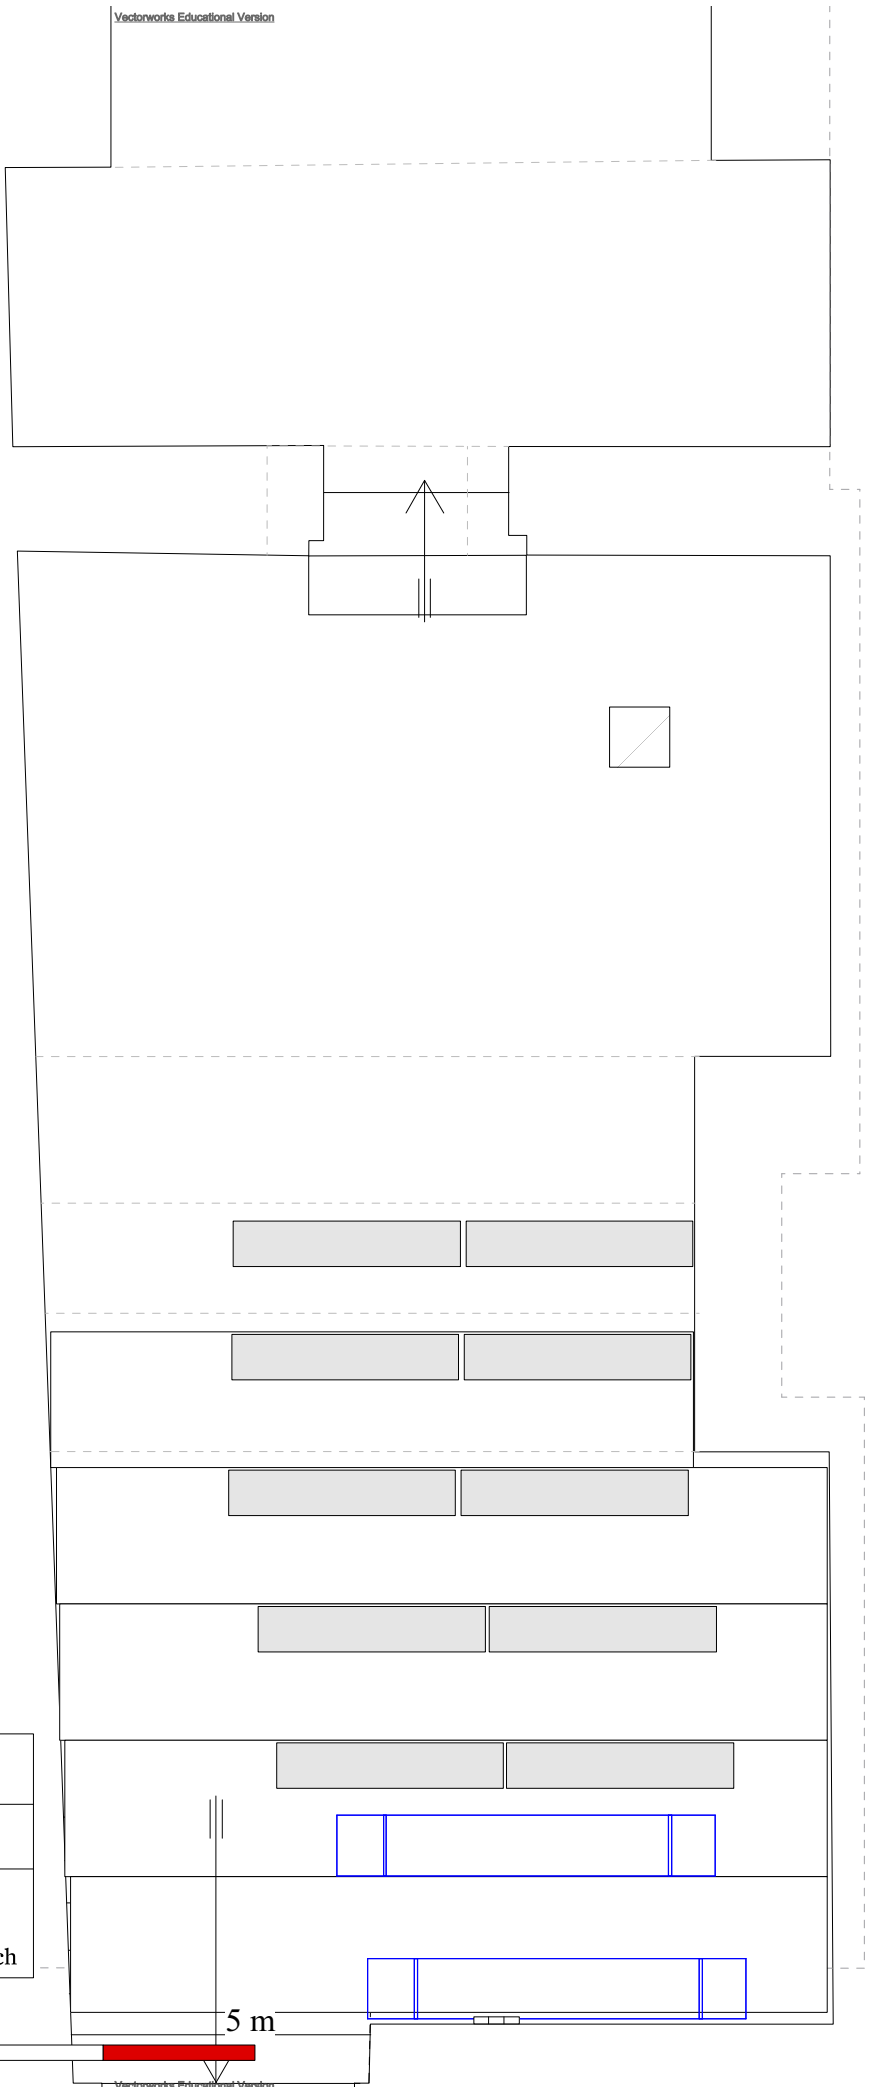

Keller mit Kissen				
Masstab	Papierformat	Einheit	gezeichnet	Datum
1:50	A4	cm	mk	5.8.16
Schlachthaus Theater Bern Rathausgasse 20/22 / 3011 Bern Tel. 031 311 97 17 technik@schlachthaus.ch / www.schlachthaus.ch				

0.1 m Masstab 1:50

5 m