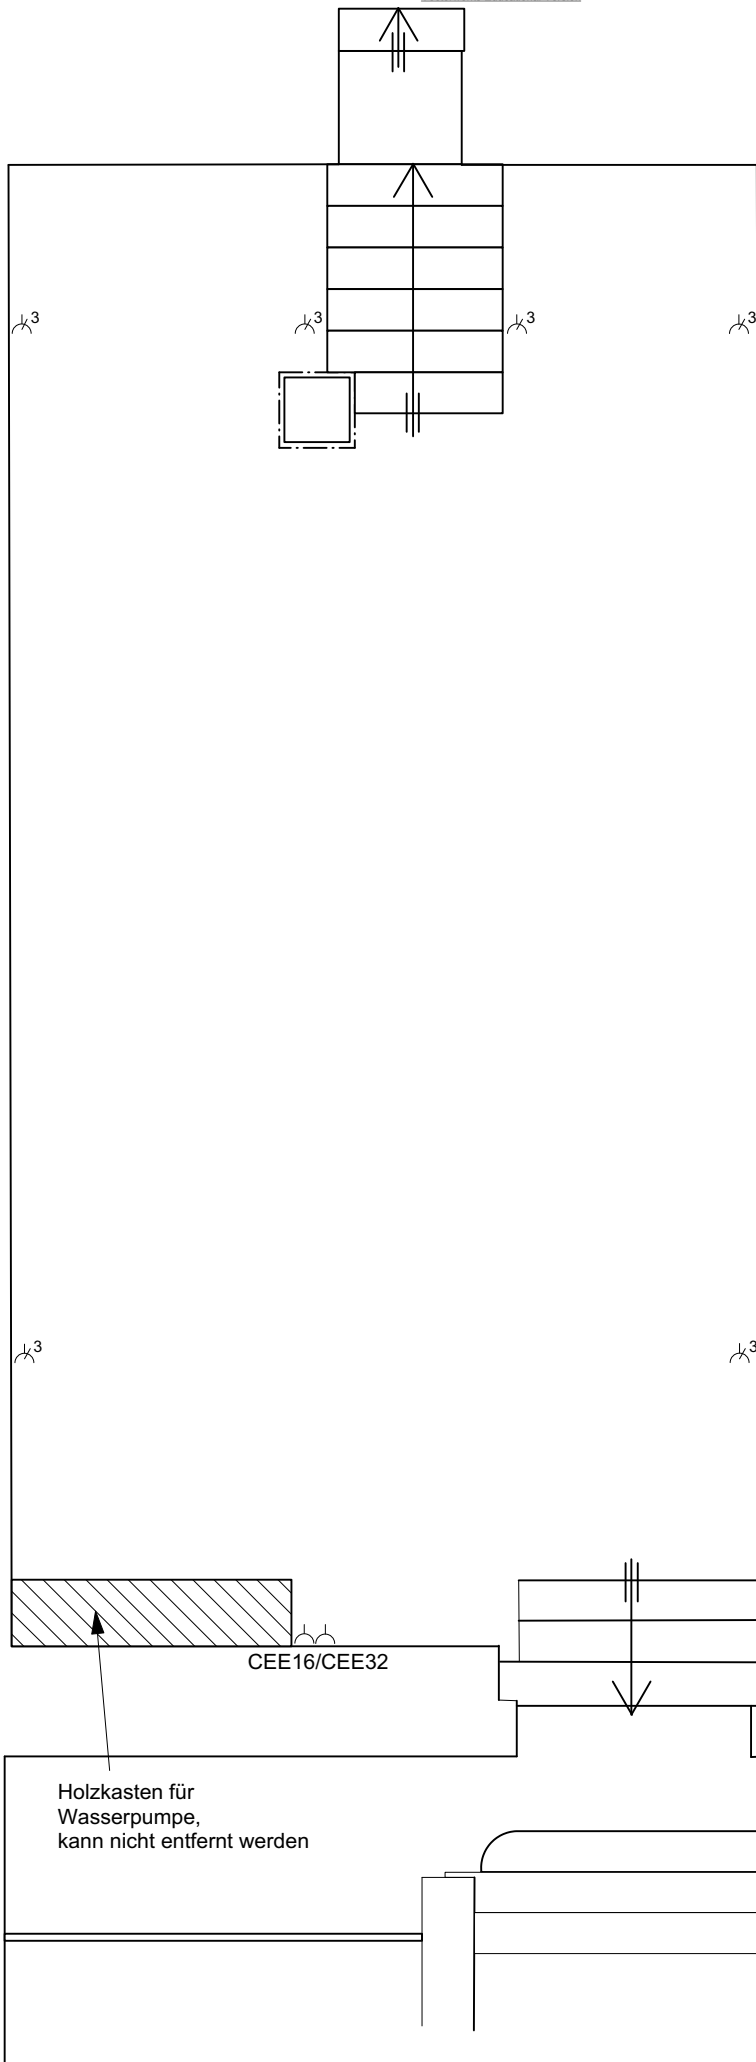

SHT-Keller klein				
Masstab	Papierformat	Einheit	gezeichnet	Datum
1:50	A4	cm	mk	Okt-13
Schlachthaus Theater Bern Rathausgasse 20/22 / 3011 Bern Tel. 031 311 97 17 technik@schlachthaus.ch / www.schlachthaus.ch				