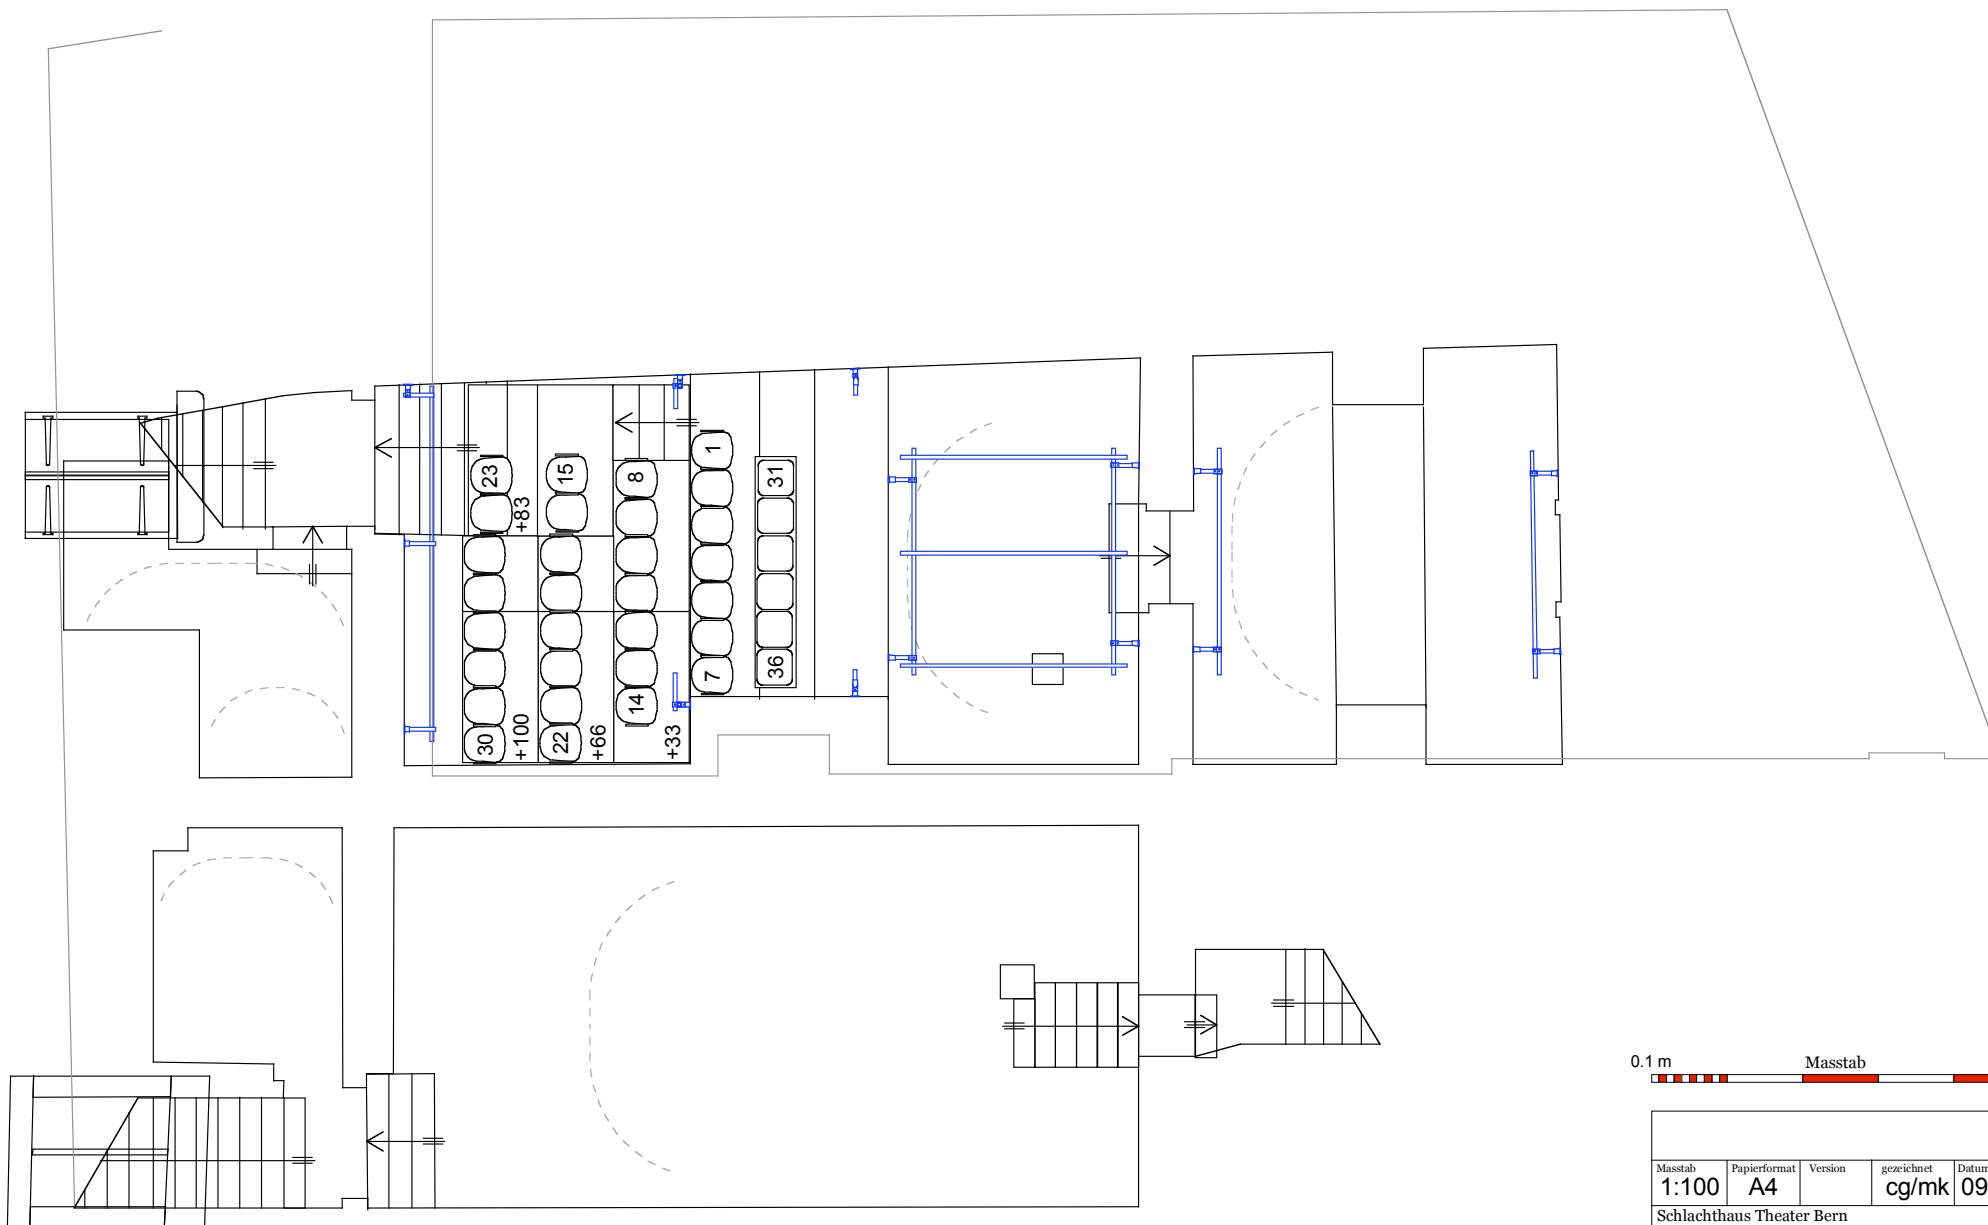

Masstab	Papierformat	Version	gezeichnet	Datum
1:100	A4		cg/mk	09.08
Schlachthaus Theater Bern Rathausgasse 20/22 / 3011 Bern Tel. 031 311 97 17 technik@schlachthaus.ch / www.schlachthaus.ch				

0.1 m Masstab 5 m