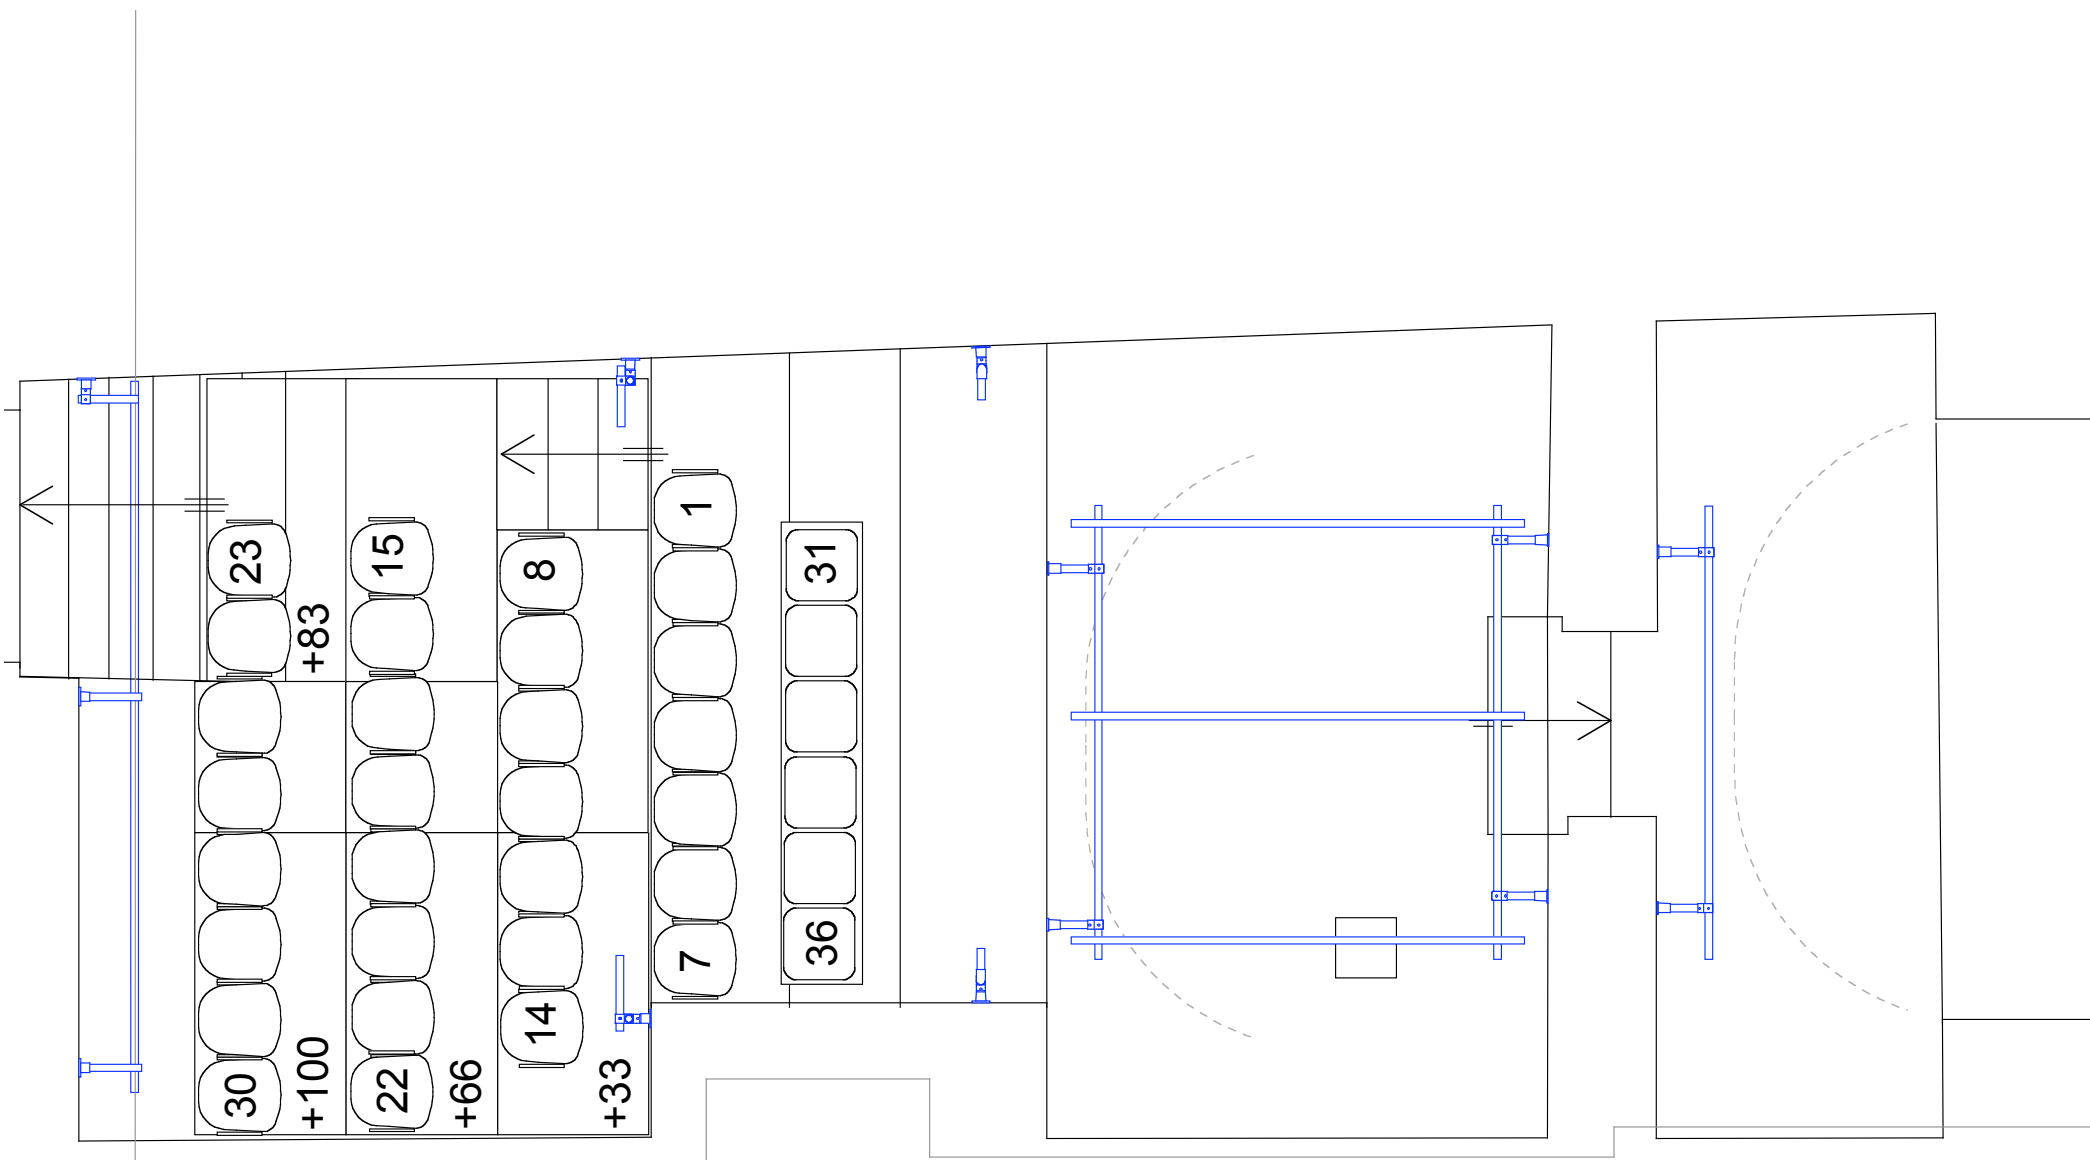

Masstab	Papierformat	Version	gezeichnet	Datum
1:100	A4		cg/mk	09.08
Schlachthaus Theater Bern Rathausgasse 20/22 / 3011 Bern Tel. 031 311 97 17 technik@schlachthaus.ch / www.schlachthaus.ch				

0.1 m Masstab 5 m