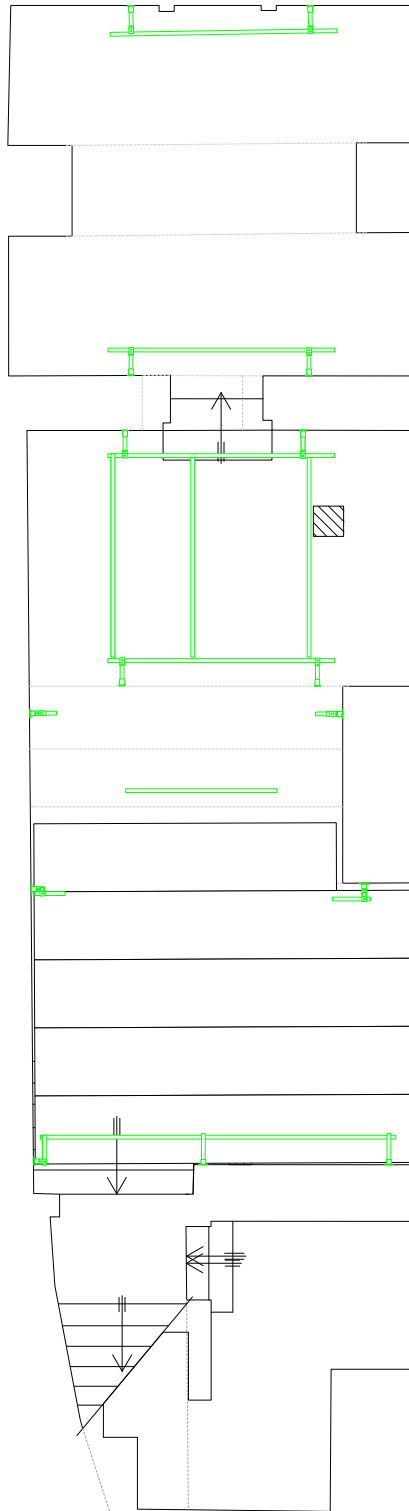

Theaterkeller  
Side view

Theaterkeller  
Top view

Gewölbekeller  
Top view

Theaterkeller  
Side view

Theaterkeller  
Top view

Gewölbekeller  
Top view

0.1 m Masstab 1:100 5 m

Schlachthaus Theater			
Keller			
Masstab: 1:100	Format: A4	Einheit: cm	
gez: mk		Datum: Feb-25	
Rathausgasse 20/22 3011 Bern +41 (0)31 311 97 17		technik@schlachthaus.ch www.schlachthaus.ch	

Theaterkeller  
Side view

Theaterkeller  
Top view

Gewölbekeller  
Top view

0.1 m Masstab 1:100 5 m

Schlachthaus Theater

Keller

Masstab: 1:100 Format: A4 Einheit: cm

gez: mk Datum: Feb-25

Rathausgasse 20/22 3011 Bern  
+41 (0)31 311 97 17

technik@schlachthaus.ch  
www.schlachthaus.ch

Theaterkeller  
Side view

Theaterkeller  
Top view

Gewölbekeller  
Top view

0.1 m Masstab 1:100 5 m

Schlachthaus Theater			
Keller			
Masstab: 1:100	Format: A4	Einheit: cm	
gez: mk		Datum: Feb-25	
Rathausgasse 20/22 3011 Bern +41 (0)31 311 97 17		technik@schlachthaus.ch www.schlachthaus.ch	