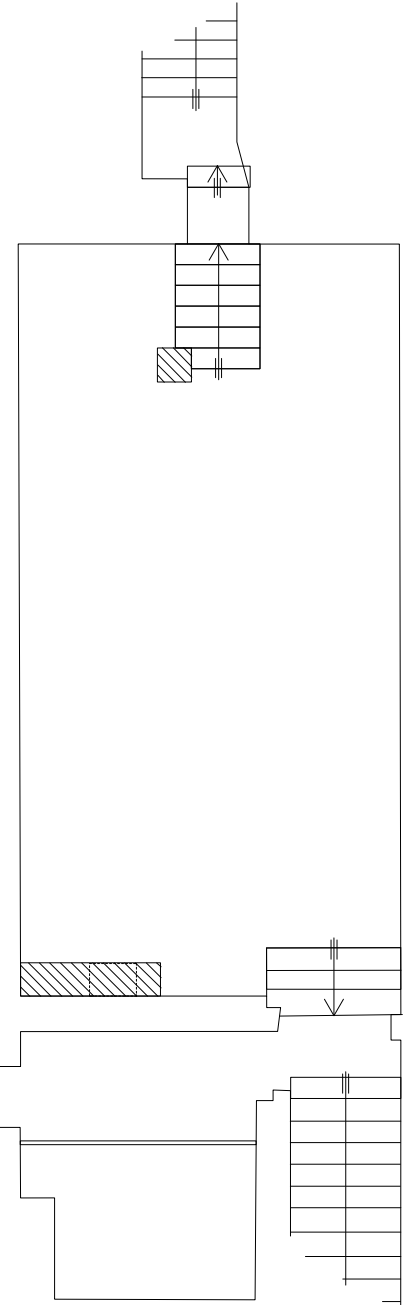

Theaterkeller  
Side view

Theaterkeller  
Top view

Gewölbekeller  
Top view

Theaterkeller  
Side view

Theaterkeller  
Top view

Gewölbekeller  
Top view

0.1 m Masstab 1:100 5 m

Schlachthaus Theater			
Keller			
Masstab: 1:100	Format: A4	Einheit: cm	
gez: mk		Datum: Feb-25	
Rathausgasse 20/22 3011 Bern +41 (0)31 311 97 17		technik@schlachthaus.ch www.schlachthaus.ch	

Theaterkeller  
Side view

Theaterkeller  
Top view

Gewölbekeller  
Top view

0.1 m Masstab 1:100 5 m

Schlachthaus Theater

Keller

Masstab: 1:100 Format: A4 Einheit: cm

gez: mk Datum: Feb-25

Rathausgasse 20/22 3011 Bern  
+41 (0)31 311 97 17

technik@schlachthaus.ch  
www.schlachthaus.ch

Theaterkeller  
Side view

Theaterkeller  
Top view

Gewölbekeller  
Top view

0.1 m Masstab 1:100 5 m

Schlachthaus Theater			
Keller			
Masstab: 1:100	Format: A4	Einheit: cm	
gez: mk		Datum: Feb-25	
Rathausgasse 20/22 3011 Bern +41 (0)31 311 97 17		technik@schlachthaus.ch www.schlachthaus.ch	