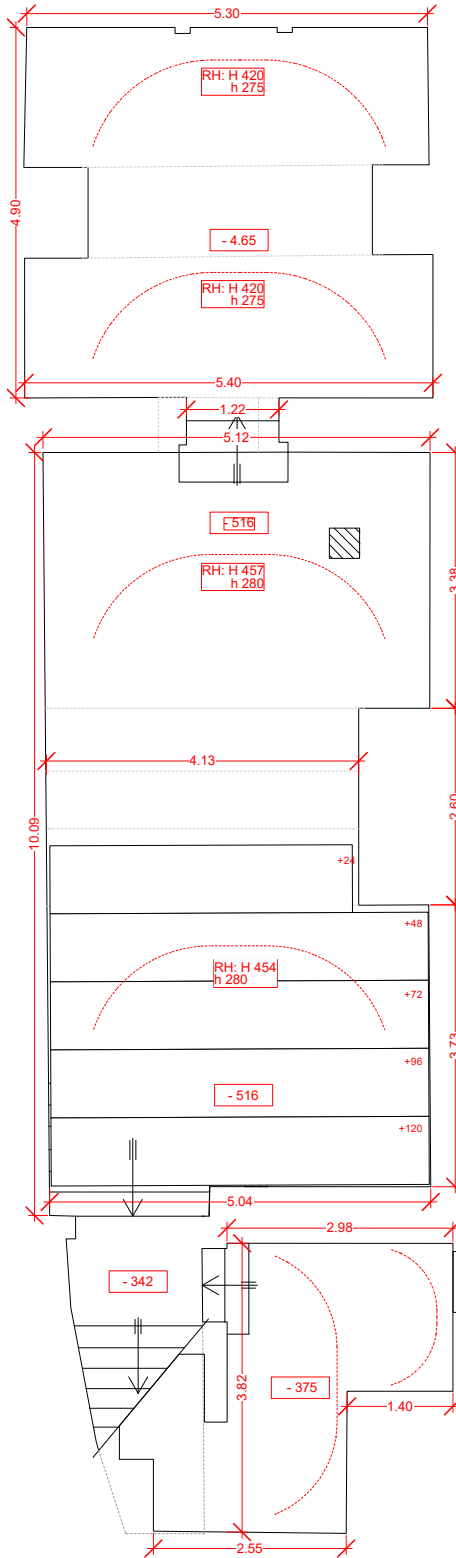

Theaterkeller  
Side view

Theaterkeller  
Top view

Gewölbekeller  
Top view

Theaterkeller  
Side view

Theaterkeller  
Top view

Gewölbekeller  
Top view

0.1 m Masstab 1:100 5 m

Schlachthaus Theater			
Keller			
Masstab: 1:100	Format: A4	Einheit: cm	
gez: mk		Datum: Feb-25	
Rathausgasse 20/22 3011 Bern +41 (0)31 311 97 17		technik@schlachthaus.ch www.schlachthaus.ch	

Theaterkeller  
Side view

Theaterkeller  
Top view

Gewölbekeller  
Top view

0.1 m Masstab 1:100 5 m

Schlachthaus Theater

Keller

Masstab: 1:100 Format: A4 Einheit: cm

gez: mk Datum: Feb-25

Rathausgasse 20/22 3011 Bern  
+41 (0)31 311 97 17

technik@schlachthaus.ch  
www.schlachthaus.ch

Theaterkeller  
Side view

Theaterkeller  
Top view

Gewölbekeller  
Top view

0.1 m Masstab 1:100 5 m

Schlachthaus Theater			
Keller			
Masstab: 1:100	Format: A4	Einheit: cm	
gez: mk		Datum: Feb-25	
Rathausgasse 20/22 3011 Bern +41 (0)31 311 97 17		technik@schlachthaus.ch www.schlachthaus.ch	