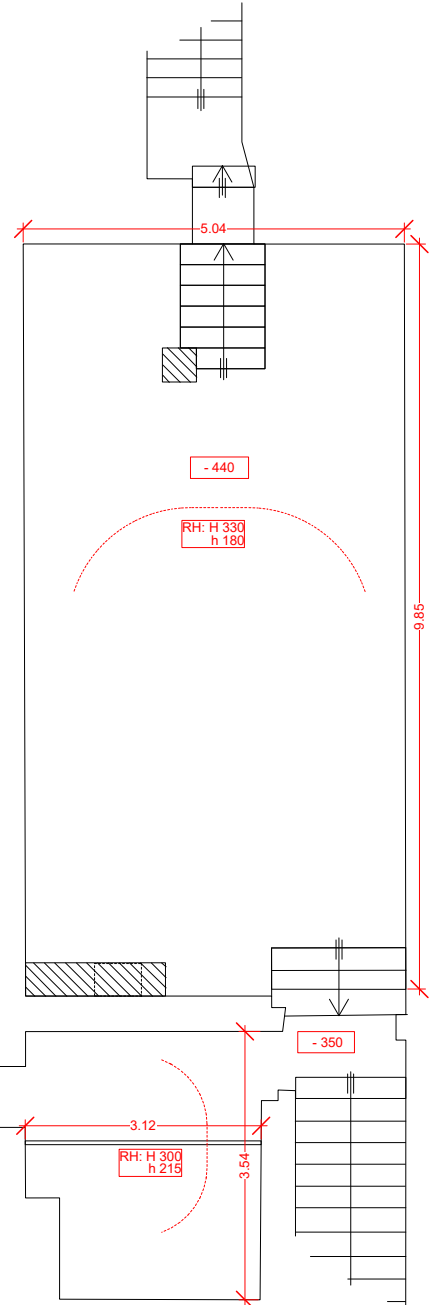

Theaterkeller  
Side view

Theaterkeller  
Top view

Gewölbekeller  
Top view

Theaterkeller  
Side view

Theaterkeller  
Top view

Gewölbekeller  
Top view

0.1 m Masstab 1:100 5 m

Schlachthaus Theater			
Keller			
Masstab: 1:100	Format: A4	Einheit: cm	
gez: mk		Datum: Feb-25	
Rathausgasse 20/22 3011 Bern +41 (0)31 311 97 17		technik@schlachthaus.ch www.schlachthaus.ch	

Theaterkeller  
Side view

Theaterkeller  
Top view

Gewölbekeller  
Top view

0.1 m Masstab 1:100 5 m

Schlachthaus Theater

Keller

Masstab: 1:100 Format: A4 Einheit: cm

gez: mk Datum: Feb-25

Rathausgasse 20/22 3011 Bern  
+41 (0)31 311 97 17

technik@schlachthaus.ch  
www.schlachthaus.ch

Theaterkeller  
Side view

Theaterkeller  
Top view

Gewölbekeller  
Top view

0.1 m Masstab 1:100 5 m

Schlachthaus Theater			
Keller			
Masstab: 1:100	Format: A4	Einheit: cm	
gez: mk		Datum: Feb-25	
Rathausgasse 20/22 3011 Bern +41 (0)31 311 97 17		technik@schlachthaus.ch www.schlachthaus.ch	