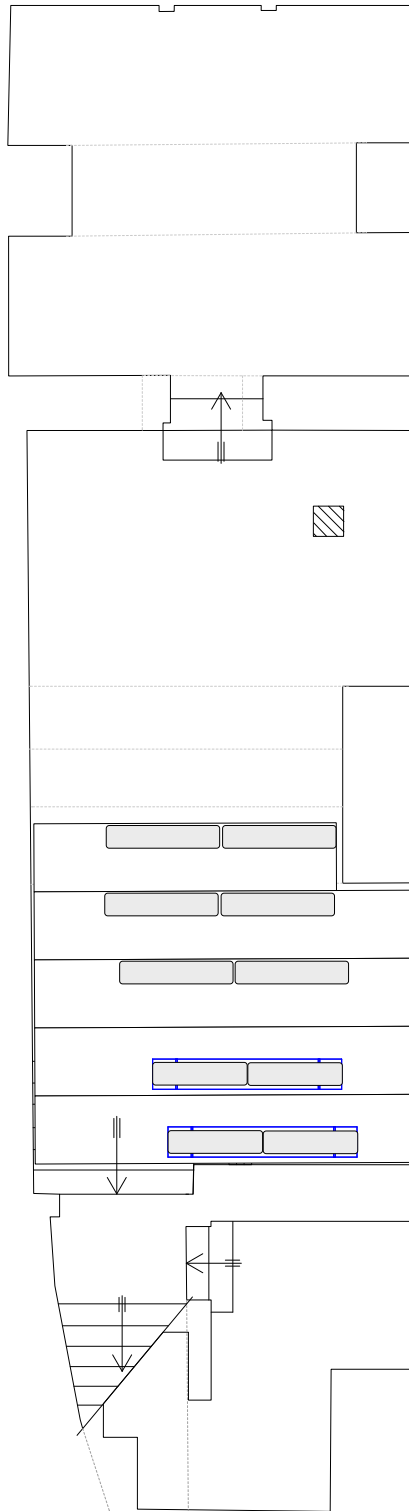

Theaterkeller  
Side view

Theaterkeller  
Top view

Gewölbekeller  
Top view

Theaterkeller  
Side view

Theaterkeller  
Top view

Gewölbekeller  
Top view

0.1 m Masstab 1:100 5 m

Schlachthaus Theater			
Keller			
Masstab: 1:100	Format: A4	Einheit: cm	
gez: mk		Datum: Feb-25	
Rathausgasse 20/22 3011 Bern +41 (0)31 311 97 17		technik@schlachthaus.ch www.schlachthaus.ch	

Theaterkeller  
Side view

Theaterkeller  
Top view

Gewölbekeller  
Top view

0.1 m Masstab 1:100 5 m

Schlachthaus Theater

Keller

Masstab: 1:100 Format: A4 Einheit: cm

gez: mk Datum: Feb-25

Rathausgasse 20/22 3011 Bern  
+41 (0)31 311 97 17

technik@schlachthaus.ch  
www.schlachthaus.ch

Theaterkeller  
Side view

Theaterkeller  
Top view

Gewölbekeller  
Top view

0.1 m Masstab 1:100 5 m

Schlachthaus Theater			
Keller			
Masstab: 1:100	Format: A4	Einheit: cm	
gez: mk		Datum: Feb-25	
Rathausgasse 20/22 3011 Bern +41 (0)31 311 97 17		technik@schlachthaus.ch www.schlachthaus.ch	