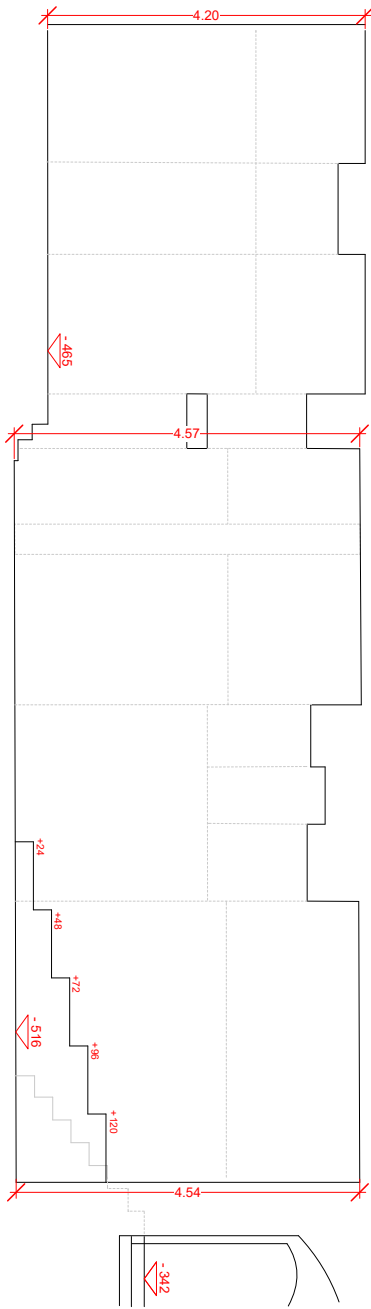

Theaterkeller  
Side view

Theaterkeller  
Top view

Gewölbekeller  
Top view

Theaterkeller  
Side view

Theaterkeller  
Top view

Gewölbekeller  
Top view

0.1 m Masstab 1:100 5 m

Schlachthaus Theater			
Keller			
Masstab: 1:100	Format: A4	Einheit: cm	
gez: mk		Datum: Feb-25	
Rathausgasse 20/22 3011 Bern +41 (0)31 311 97 17		technik@schlachthaus.ch www.schlachthaus.ch	

Theaterkeller  
Side view

Theaterkeller  
Top view

Gewölbekeller  
Top view

0.1 m Masstab 1:100 5 m

Schlachthaus Theater

Keller

Masstab: 1:100 Format: A4 Einheit: cm

gez: mk Datum: Feb-25

Rathausgasse 20/22 3011 Bern  
+41 (0)31 311 97 17

technik@schlachthaus.ch  
www.schlachthaus.ch

Theaterkeller  
Side view

Theaterkeller  
Top view

Gewölbekeller  
Top view

0.1 m Masstab 1:100 5 m

Schlachthaus Theater			
Keller			
Masstab: 1:100	Format: A4	Einheit: cm	
gez: mk		Datum: Feb-25	
Rathausgasse 20/22 3011 Bern +41 (0)31 311 97 17		technik@schlachthaus.ch www.schlachthaus.ch	