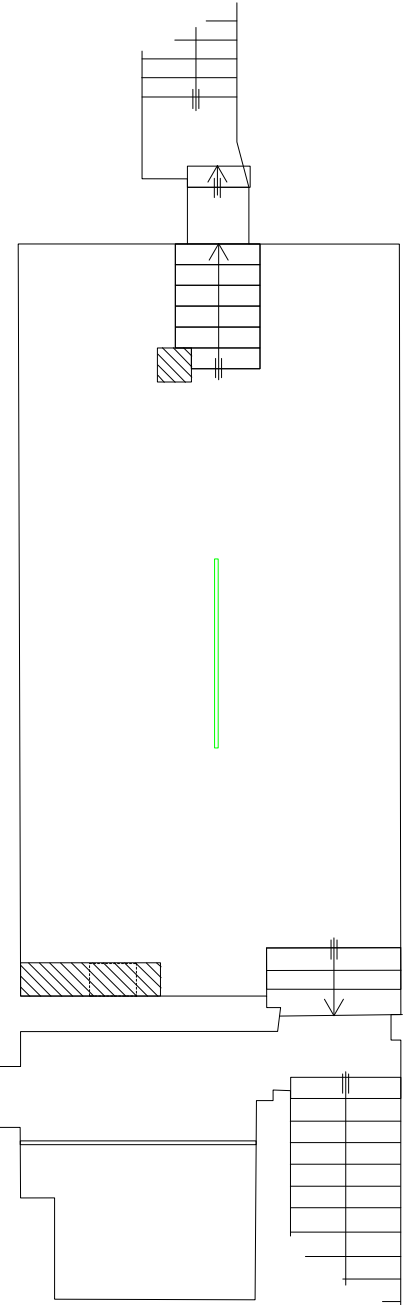

Theaterkeller  
Side view

Theaterkeller  
Top view

Gewölbekeller  
Top view

Theaterkeller  
Side view

Theaterkeller  
Top view

Gewölbekeller  
Top view

0.1 m Masstab 1:100 5 m

Schlachthaus Theater			
Keller			
Masstab: 1:100	Format: A4	Einheit: cm	
gez: mk		Datum: Feb-25	
Rathausgasse 20/22 3011 Bern +41 (0)31 311 97 17		technik@schlachthaus.ch www.schlachthaus.ch	

Theaterkeller  
Side view

Theaterkeller  
Top view

Gewölbekeller  
Top view

0.1 m Masstab 1:100 5 m

Schlachthaus Theater

Keller

Masstab: 1:100 Format: A4 Einheit: cm

gez: mk Datum: Feb-25

Rathausgasse 20/22 3011 Bern  
+41 (0)31 311 97 17

technik@schlachthaus.ch  
www.schlachthaus.ch

Theaterkeller  
Side view

Theaterkeller  
Top view

Gewölbekeller  
Top view

0.1 m Masstab 1:100 5 m

Schlachthaus Theater			
Keller			
Masstab: 1:100	Format: A4	Einheit: cm	
gez: mk		Datum: Feb-25	
Rathausgasse 20/22 3011 Bern +41 (0)31 311 97 17		technik@schlachthaus.ch www.schlachthaus.ch	