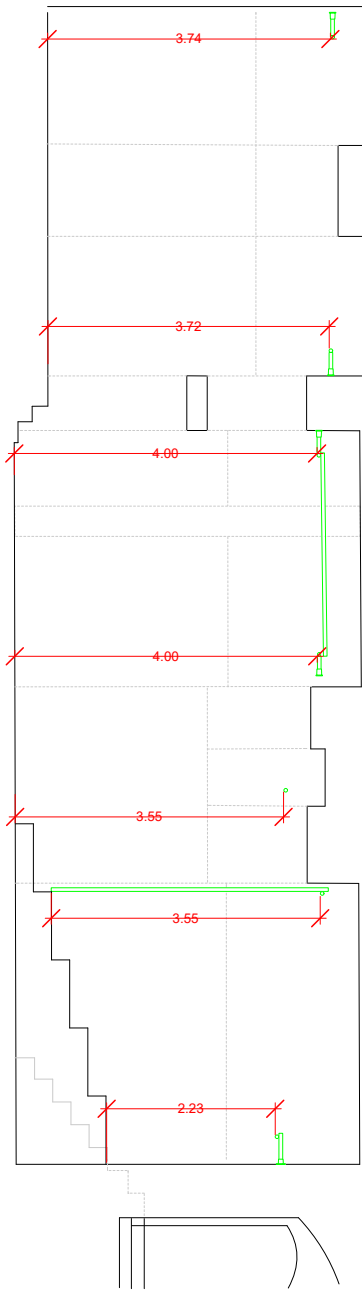

Theaterkeller  
Side view

Theaterkeller  
Top view

Gewölbekeller  
Top view

Theaterkeller  
Side view

Theaterkeller  
Top view

Gewölbekeller  
Top view

0.1 m Masstab 1:100 5 m

Schlachthaus Theater			
Keller			
Masstab: 1:100	Format: A4	Einheit: cm	
gez: mk		Datum: Feb-25	
Rathausgasse 20/22 3011 Bern +41 (0)31 311 97 17		technik@schlachthaus.ch www.schlachthaus.ch	

Theaterkeller  
Side view

Theaterkeller  
Top view

Gewölbekeller  
Top view

0.1 m Masstab 1:100 5 m

Schlachthaus Theater

Keller

Masstab: 1:100 Format: A4 Einheit: cm

gez: mk Datum: Feb-25

Rathausgasse 20/22 3011 Bern  
+41 (0)31 311 97 17

technik@schlachthaus.ch  
www.schlachthaus.ch

Theaterkeller  
Side view

Theaterkeller  
Top view

Gewölbekeller  
Top view

0.1 m Masstab 1:100 5 m

Schlachthaus Theater			
Keller			
Masstab: 1:100	Format: A4	Einheit: cm	
gez: mk		Datum: Feb-25	
Rathausgasse 20/22 3011 Bern +41 (0)31 311 97 17		technik@schlachthaus.ch www.schlachthaus.ch	