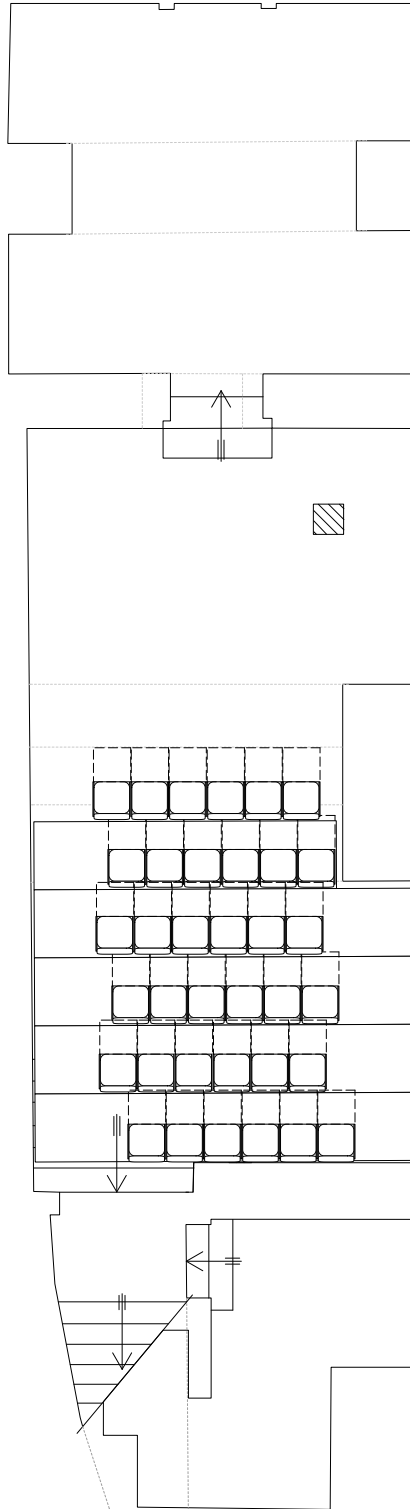

Theaterkeller
Top view

Gewölbekeller
Top view