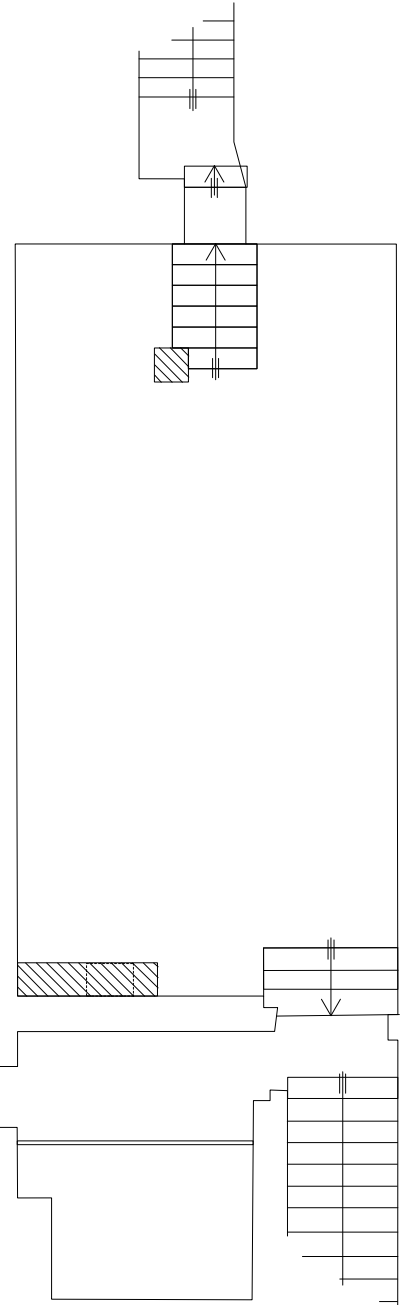

0.1 m Masstab 1:100 5 m

Schlachthaus Theater

Keller

Masstab: 1:100 Format: A4 Einheit: cm

gez: mk Datum: Feb-25

Rathausgasse 20/22 3011 Bern
+41 (0)31 311 97 17